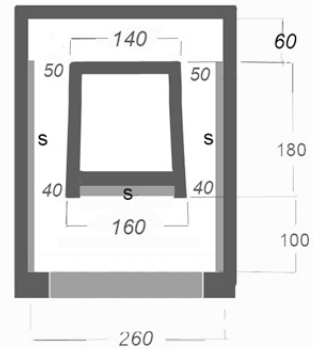

# Eckpodus

Wandhorn oder Eckhorn  
für 20cm / 8" Basstreiber  
oder Fullrange

Aufsicht Druckkammer

Hornparameter:

Länge: 2,2m, Funktion: Geometrisch  
Druckkammer: 3l  
Hornhals: 184cm<sup>2</sup>  
Hornmund: 1690cm<sup>2</sup>

Dämmung: Druckkammer = 100%  
unterhalb von Brett i= 30%

Neukonstruktion: E.Ryssel 2010

Maßstab: 1:10  
Maße in mm